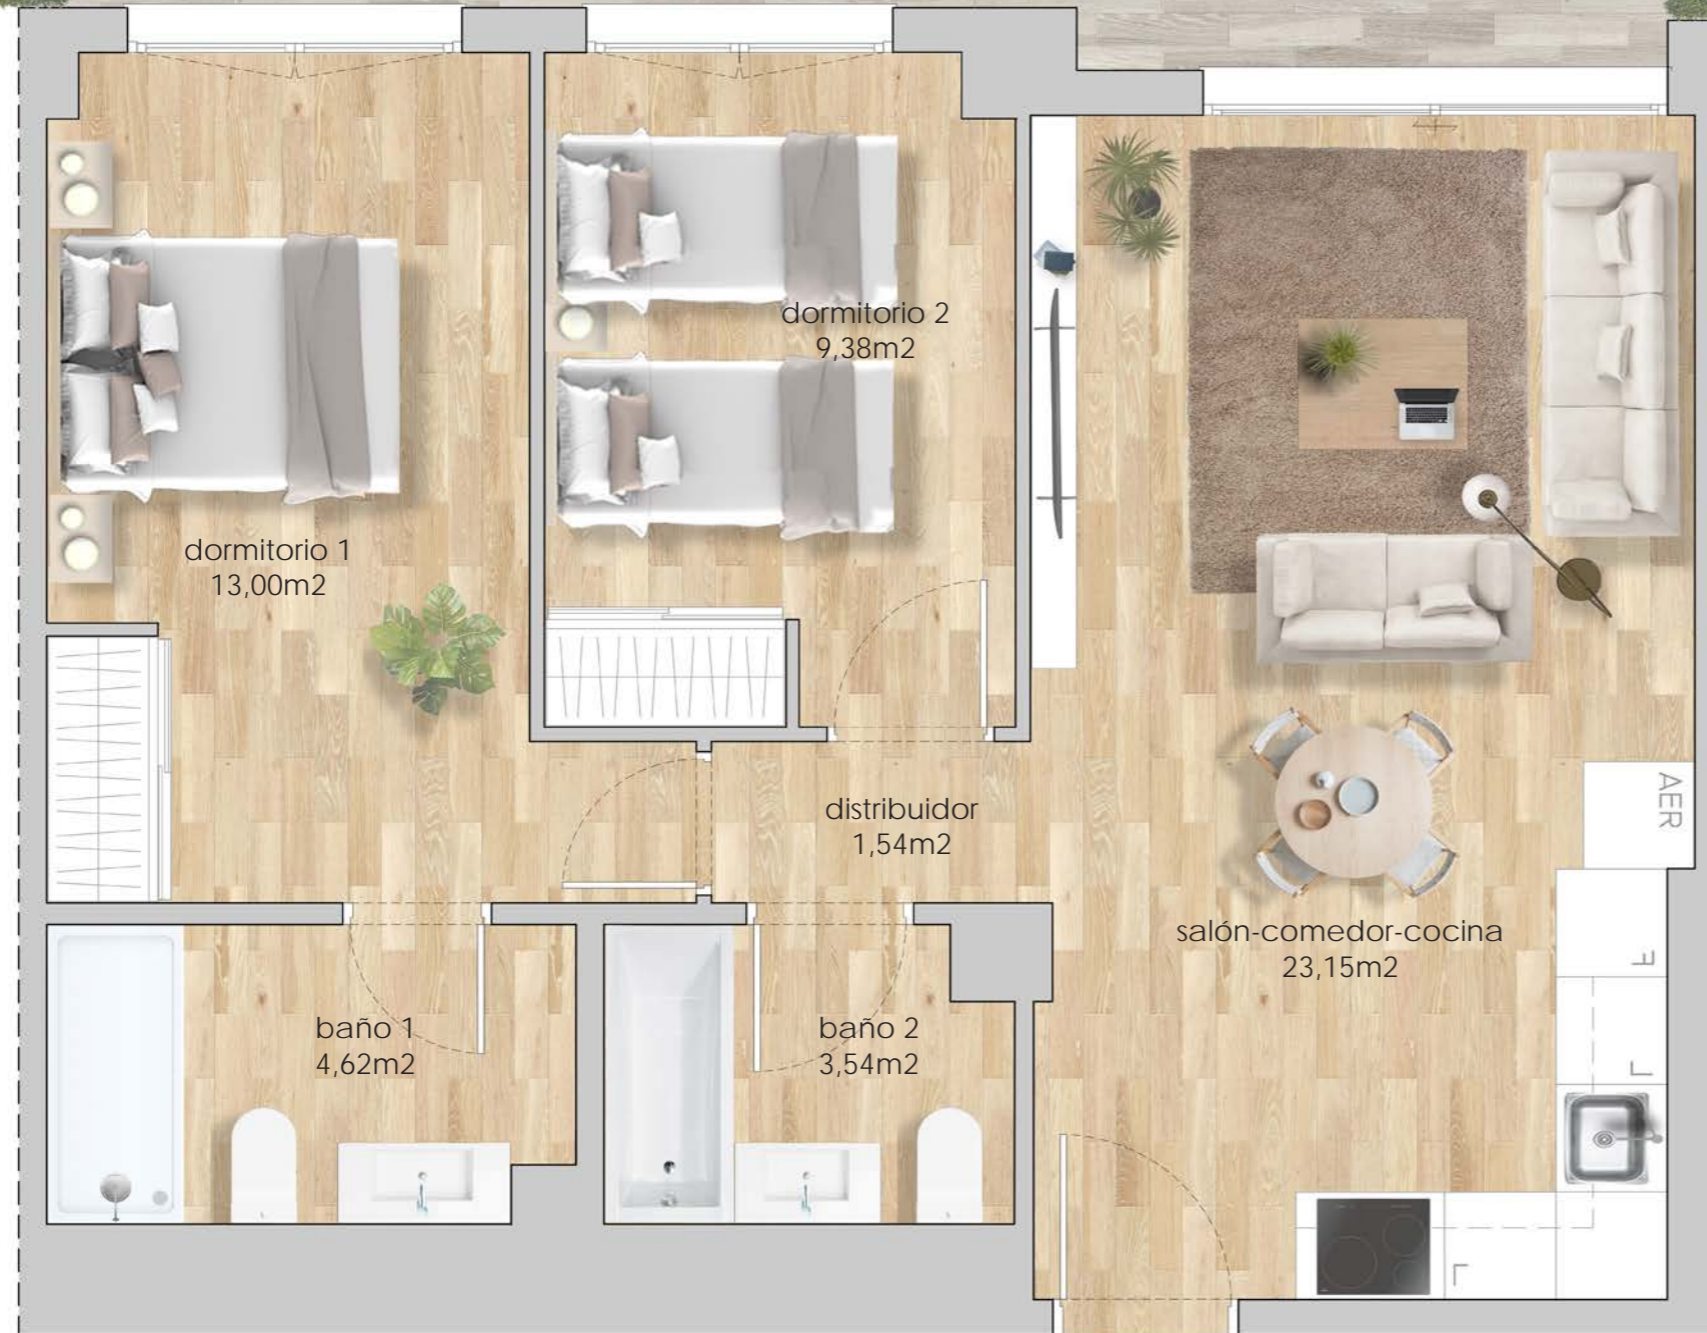

terrace
26,71m²

D

GREEN QUART RESIDENCIAL

BLOQUE 2_PLANTA BAJA LETRA D

SUPERFICIE ÚTIL	55,23m ²
TERRAZA	26,71m ²
SUPERFICIE ÚTIL TOTAL	81,94m ²

SUPERFICIE COMPUTABLE	57,65m ²
-----------------------	---------------------

SUPERFICIE CONSTRUIDA CON ZZCC	75,38m ²
-----------------------------------	---------------------

*Plano orientativo, tanto parte gráfica como los datos referidos a su superficie, según proyecto Básico presentado a licencia y a calificación provisional. No vinculante ni contractual. Pudiendo sufrir modificaciones por requerimientos técnicos, administrativos o de obra.